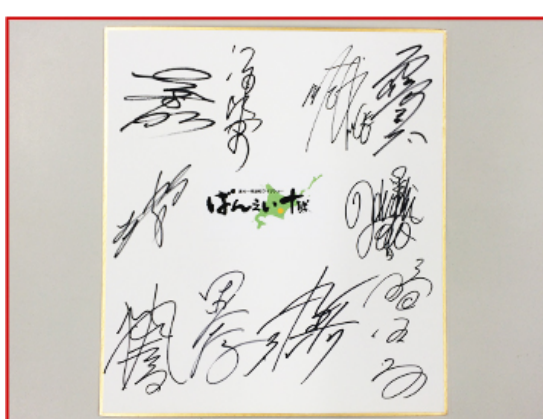

第36回 帯広記念

第36回
BG1

騎手サイン入り
グッズ
プレゼント!

対象期日: 2013年12月29日(日)・2014年1月2日(木)

東京大賞典と帯広記念の購入で騎手サイン入りグッズが当たる!

さらに!

東京大賞典 ポイントガチャで最大10%還元!

[詳しくはこちら!](#)

騎手サイン入りグッズをプレゼント!

- A賞** JRAジョッキーDay参加騎手
10名全員のサイン入り色紙
[5名様]
- B賞** JRAジョッキーDay参加騎手
個別のサイン入り色紙
[10名様]

A賞 騎手10名全員のサイン入り色紙

賞品提供・協力: ばんえい十勝、ばんえい競馬馬主協会

▼ まずはエントリー! ▼

エントリー(応募)する

※このキャンペーンへはエントリー(応募)が必要です!

対象日	2013年12月29日(日)・2014年1月2日(木)
対象競馬場	大井競馬場・帯広競馬場
対象者様	以下の条件をすべて満たしている方 ・本キャンペーンの エントリー をしている方 ・期間日の対象競馬場(大井競馬場・帯広競馬場)のレースを対象として、東京大賞典を1,000円以上、帯広記念を5,000円以上の馬券を購入された方 (※単勝式・複勝式を除く・3頭以下の競走は全て除く)