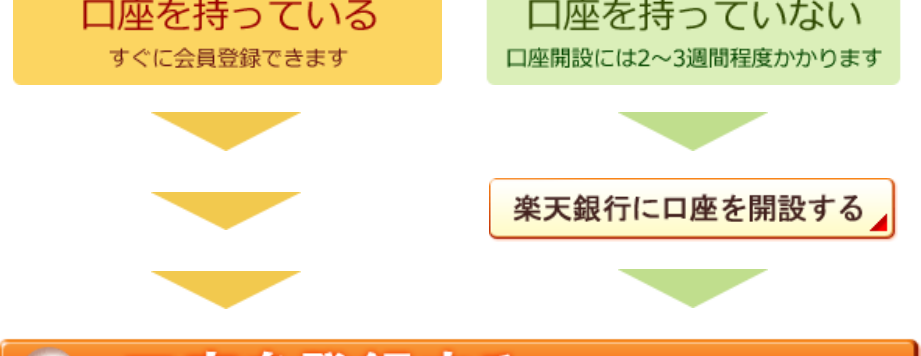

エントリー(応募)する

- 楽天競馬のここがスゴイ!
- 投票会員へのご登録方法
- キャンペーン概要

楽天競馬のここがスゴイ!

POINT1 地方競馬全場の投票が可能!

1. 南関東4場を含む地方競馬全場の投票がPC・ケータイからできます。
2. 【北海道】 帯広競馬場 門別競馬場 札幌競馬場
   - 【岩手】 盛岡競馬場 水沢競馬場
   - 【南関東】 大井競馬場 川崎競馬場 船橋競馬場 浦和競馬場
   - 【東海】 笠松競馬場 名古屋競馬場
   - 【金沢】 金沢競馬場
   - 【兵庫】 園田競馬場 姫路競馬場
   - 【高知】 高知競馬場
   - 【九州】 佐賀競馬場

POINT2 馬券購入でお得なポイント還元!

馬券購入額に応じたポイント還元キャンペーンを開催!

[キャンペーン情報はココでチェック!](#)

POINT3 ライブ映像・予想コミュニティなど充実!

全場のレース情報がわかる

最新オッズや過去レースの検索、開催スケジュールやライブ映像を見ることができます。

コミュニティでつながる馬コミ

自分の予想を公開したり、他のメンバー公開している予想を参考にすることもできます。

レース予想を楽しむ!

レースの予想を分析、公開できます。分析した結果を元に、実際に投票(購入)することも可能です。

A4サイズで出馬表を印刷

馬柱や前5走データ、斤量や馬体重などの詳細データを、家庭用プリンターで一般的なA4サイズに印刷でき、持ち運びにも便利です。

[楽天競馬のここがスゴイ!](#) | [投票会員へのご登録方法](#) | [キャンペーン概要](#)

楽天競馬の投票会員へのご登録方法

競馬会員に登録する(無料)

最初に楽天会員への登録が必要になります。既に楽天会員の方は、ログインしていただくと、競馬会員の登録画面へ進みます。

楽天銀行の口座をお持ちですか?

口座を登録する(投票会員登録)

楽天銀行の口座をご登録ください。

※楽天銀行の口座について
投票会員登録の前に、開設された口座のログインパスワード・暗証番号を設定する必要があります。
詳しくは[楽天銀行のサイト](#)にてご確認ください。

オススメ! サービス「楽天会員リンク登録(無料)」

楽天グループサービスを使うには、楽天会員リンク登録が便利です。

楽天会員リンク登録とは、楽天会員の情報と楽天銀行の口座情報を連携させるサービスになります。
[楽天会員リンク登録の詳細](#)についてはコチラ

楽天会員リンク登録をする

[楽天競馬のここがスゴイ!](#) | [投票会員へのご登録方法](#) | [キャンペーン概要](#)

キャンペーン概要

対象期間	2014年1月1日(水) ~ 1月31日(金)
対象者様・特典	対象期間中にエントリーとそれぞれ以下の条件を満たした方 ■楽天キャッシュ500円プレゼント ・期間中に新規で楽天競馬投票会員に登録 【特典】 期間中に新規で楽天競馬投票会員に登録で楽天キャッシュを500円分プレゼントいたします。 ご登録3日以内に3,000円以上購入[※単勝式・複勝式を除く(高知競馬は更にワイドも除く)] ※3頭以下の競走は全て除く]すると、+500円の1,000円にアップ。 ※楽天キャッシュについては、こちらをご確認ください。 ※同一人物が再登録された場合などは対象外です。 ■7日間購入額10%ポイント還元 ・楽天競馬で初めて馬券を購入 【特典】 楽天競馬で初めて購入された日から7日間、馬券購入額[※単勝式・複勝式を除く(高知競馬は更にワイドも除く)]※3頭以下の競走は全て除く]の10%を楽天スーパーポイントにて還元いたします。 ※ 当キャンペーン期間中の付与数の上限はありません。
付与日	・ポイントは使用期限のある期間限定ポイントで付与いたします。 ※ポイントとキャッシュは、2014年3月上旬に付与いたします。 ※ポイントは2014年3月31日までの期間限定ポイントで付与いたします。 ※期間限定ポイントの詳細はこちらをご確認ください。 ※2014年3月に楽天競馬が付与する期間限定ポイントが合計10万ポイントを超えた場合、全額を楽天キャッシュにて付与いたします。 ※楽天キャッシュについては、こちらをご確認ください。 ※楽天スーパーポイントの付与は、ポイント履歴画面で確認することができます。(楽天PointClubへのログインが必要です) ・楽天競馬で同時開催中の他キャンペーンとの合計還元率は10%を上限とします。 ・キャンペーンへ参加いただく際には、ご自身の登録情報に、入力不備や登録内容の変更がないかを、ご確認ください。 会員登録の確認はこちらから確認してください。 「楽天会員の登録情報はコチラ」 「楽天競馬の会員登録情報はコチラ」 ・ポイント・キャッシュ付与時時点で楽天会員を退会、もしくは楽天競馬の投票会員を退会された方は、キャンペーンの対象外となりますので、ご注意ください。
注意事項	・このキャンペーンへの参加は、エントリーが必要です。エントリーいただいた場合には、以下の注意事項に同意いただいたものとさせていただきます。エントリーした場合、参加資格を通知無く剥奪する事があります。 ※登録又は参加の情報が虚偽であった場合 ※楽天競馬会員利用規約に抵触する競馬会員または投票会員でなくなった場合 ※その他参加者として不適切と楽天競馬が判断した場合 ・楽天競馬以外からの投票は、本キャンペーンの対象外です。 ・出走取消・競走除外等による返還分は、本キャンペーンの対象外です。 ・景品表示法に基づき、キャンペーン対象者は同時期の他のキャンペーンの対象から除外、または賞品総額がご購入額の20%までに制限させていただきます場合があります。 ・本キャンペーンは、予告無く終了する場合がありますのでご了承ください。 ・楽天競馬では、抽選結果や購入金額のお問い合わせには、お答えできません。購入履歴は、PC版楽天競馬サイトにて、「My Victory Page」の「過去の投票成績」にて照会可能です。 ・口座開設手続には下記時間を要する場合がございます。 キャンペーン締切間際でのお申し込みの際はご注意ください。 <楽天会員登録から投票会員登録までの所要時間の目安> ※楽天会員登録: WEBで即時登録可能 ※競馬会員登録: WEBで即時登録可能 ※楽天銀行の口座申し込み: 2週間~3週間程度

エントリー(応募)する

[楽天競馬のここがスゴイ!](#) | [投票会員へのご登録方法](#) | [キャンペーン概要](#)

[楽天競馬トップ](#) | [本日のレース情報](#) | [投票サービス登録](#) | [キャンペーン情報](#) | [地方競馬場一覧](#) |

キーワード [出馬表](#) [オッズ](#) [競走成績](#) [払戻金一覧](#)

楽天グループのサービス [サービス一覧](#) [お問い合わせ一覧](#) 楽天競馬 地方競馬

関連サービス ● 競馬の話題でもいろいろ - 楽天ブログ	● 宿泊先を探す・高速バスを予約する 楽天トラベル	● 競馬のニュースをチェック! インフォシーク
おすすめ ● Wii Uで遊びたい人は今すぐ応募! しかも簡単1分ステップで【もれなく】10ポイントもついてくる!